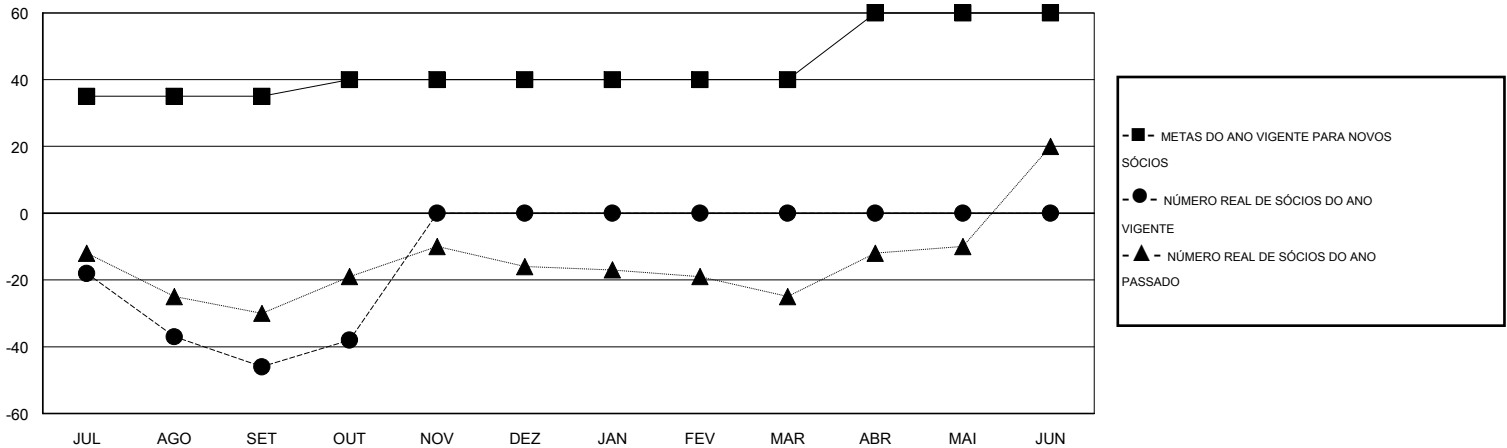

# MONTHLY MEMBERSHIP PROGRESS REPORT

District LD 3

Results as of: 10/31/2016

GMT: Ricardo Shoiti Komatsu

LOCAL BRAZIL

GMT-AJ 3

Clubes					Sócios				
RESULTADOS PARA 2016-2017					RESULTADOS PARA 2016-2017				
TRIMESTRE	META DE NOVOS CLUBES	NOVOS CLUBES	CLUBES BAIXADO	GANHO/PERDA LÍQUIDA	TRIMESTRE	META DE NOVOS SÓCIOS	ASSOCIADOS FUNDADORES E NOVOS ADICIONADOS	ASSOCIADOS BAIXADOS	GANHO/PERDA LÍQUIDA
JUL/AGO/SET	1	0	0	0	JUL/AGO/SET	35	18	64	-46
OUT/NOV/DEZ	0	0	0	0	OUT/NOV/DEZ	5	23	15	8
JAN/FEV/MAR	0	0	0	0	JAN/FEV/MAR	0	0	0	0
ABR/MAI/JUN	1	0	0	0	ABR/MAI/JUN	20	0	0	0

CUMULATIVO DO NÚMERO REAL E METAS DE NOVOS CLUBES

CUMULATIVO DO NÚMERO REAL E METAS DE SÓCIOS

CLUBES BAIXADOS: 0	20 CLUBS OF 56 ADICIONADO 1 OU MAIS NOVOS SÓCIOS	<b>DISTRIBUIÇÃO POR SEXO</b>
<b>SÓCIOS BAIXADOS</b>		MASCULINO 746 (52.80%)
FALECIDO 10		FEMININO 667 (47.20%)
CLUBES CANCELADOS 0	<a href="#">CLIQUE AQUI PARA OS DADOS DA AVALIAÇÃO DA SAÚDE</a>	SÓCIOS DE UNIDADES FAMILIARES 531
OUTROS 69		CHEFE DA FAMÍLIA 260
<b>TOTAL 79</b>		SÓCIO QUE NÃO É O CHEFE DA CASA 271