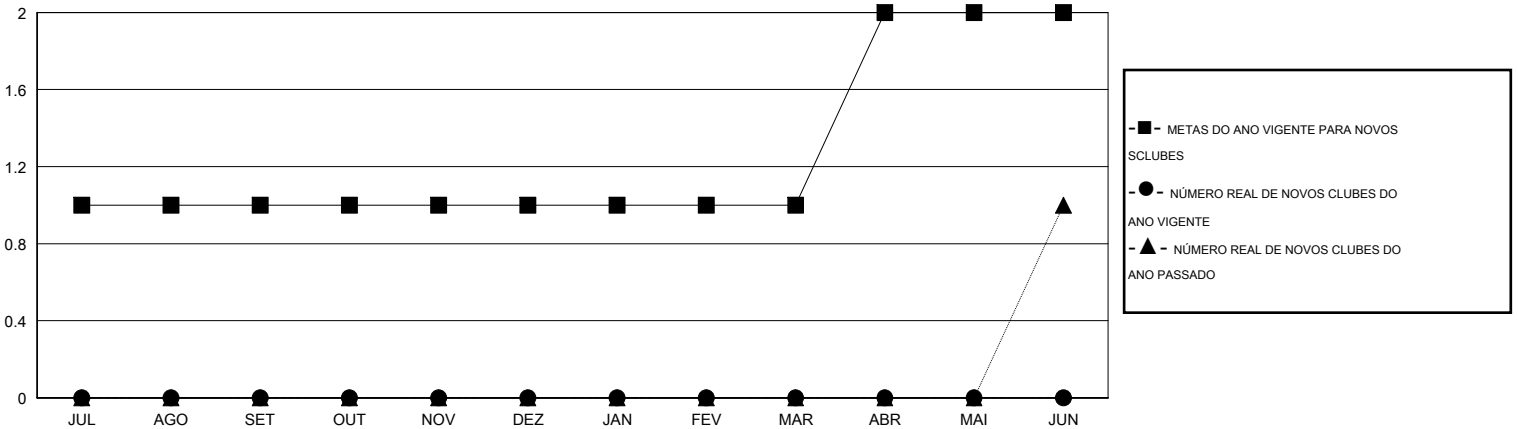

# MONTHLY MEMBERSHIP PROGRESS REPORT

District LD 3

Results as of: 10/31/2016

GMT: Ricardo Shoiti Komatsu

LOCAL BRAZIL

GMT-AJ 3

Clubes					Sócios				
RESULTADOS PARA 2016-2017					RESULTADOS PARA 2016-2017				
TRIMESTRE	META DE NOVOS CLUBES	NOVOS CLUBES	CLUBES BAIXADO	GANHO/PERDA LÍQUIDA	TRIMESTRE	META DE NOVOS SÓCIOS	ASSOCIADOS FUNDADORES E NOVOS ADICIONADOS	ASSOCIADOS BAIXADOS	GANHO/PERDA LÍQUIDA
JUL/AGO/SET	1	0	0	0	JUL/AGO/SET	35	18	64	-46
OUT/NOV/DEZ	0	0	0	0	OUT/NOV/DEZ	5	23	15	8
JAN/FEV/MAR	0	0	0	0	JAN/FEV/MAR	0	0	0	0
ABR/MAI/JUN	1	0	0	0	ABR/MAI/JUN	20	0	0	0

CUMULATIVO DO NÚMERO REAL E METAS DE NOVOS CLUBES

CUMULATIVO DO NÚMERO REAL E METAS DE SÓCIOS

CLUBES BAIXADOS: 0	20 CLUBS OF 56 ADICIONADO 1 OU MAIS NOVOS SÓCIOS	<b>DISTRIBUIÇÃO POR SEXO</b>
<b>SÓCIOS BAIXADOS</b>		MASCULINO 746 (52.80%)
FALECIDO 10		FEMININO 667 (47.20%)
CLUBES CANCELADOS 0	<a href="#">CLIQUE AQUI PARA OS DADOS DA AVALIAÇÃO DA SAÚDE</a>	SÓCIOS DE UNIDADES FAMILIARES 531
OUTROS 69		CHEFE DA FAMÍLIA 260
<b>TOTAL 79</b>		SÓCIO QUE NÃO É O CHEFE DA CASA 271